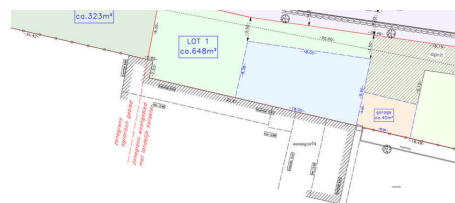

Te koop - Bouwgrond

9290 Berlare

€ 225.000

Ref. 6603536

Beschikbaarheid: vanaf akte

Grond opp.: 971m²

Buurt: Vrij zicht